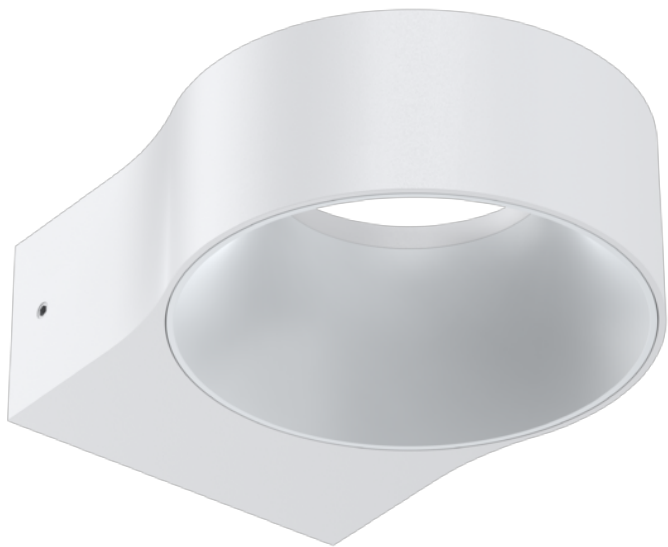

LED-Seinävalaisin KAJO, 8W, 655lm, 180x58.5x140mm, IP65, valkoinen

Tyylikästä valoa ilman rajaa

Kun valo ja muotoilu kohtaavat, syntyy LED-seinävalaisin KAJO. KAJO:n suunnittelu on lähtöisin halusta luoda valaisin, joka ei vain valaise tilaa, vaan myös täydentää sitä tyylikkyydellään. Valaisimen ainutlaatuinen kyky valaista sekä ylös että alas luo tilaan dynaamisen valonäytelmän ilman selkeitä valokeiloja. Valkoinen LED-seinävalaisin KAJO on suunniteltu olemaan enemmän kuin vain valaisin; se on osa tilan estetiikkaa, tuoden siihen modernin ja minimalistisen kosketuksen.

Ketjutettavuutensa ansiosta KAJO tarjoaa joustavuutta suunnittelussa ja etenkin asennuksessa. Voit helposti yhdistää useita valaisimia toisiinsa, luoden yhtenäisen valaistuskokonaisuuden eri tiloihin. Olipa kyseessä sitten julkisivun korostus, ulkoseinien valaisu tai käytävien ja oleskelutilojen tunnelman luominen KAJO on ratkaisu moderniin valaistustarpeeseen.

Värintoisto	CRI>80
Käyttöikä	50000h
Teho	8W
Avauskulma	140°
Valon määrä	600-655lm
Käyttölämpötila max	45°C
Jännite	220-240VAC 50/60Hz
Koko	180x140x58.5mm
Valonväri	3000K, 4000K
Kotelointiluokka	IP65
Valaisimen väri	Valkoinen
Himmennystapa	Ei himmennystä
Muuntaja	sisäänrakennettu
Asennustapa	Pinta
Kehyksen muoto	Pyöreä
Materiaali	Muovi
Hyväksynät	CE, RoHS
Iskunkestävyys IK	IK08
Takuu	24kk
Energialuokka	D
Suojausluokka	I
Käyttölämpötila min	-30°C
Kytchentä	Ketjutettava